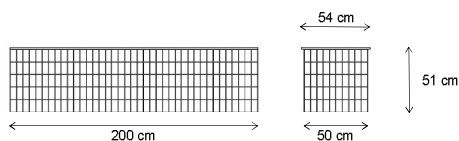

Banc COMPACT

Banquette 2m
Gabion 2m
Compact HPL: C200C

Banquette 1.5m
Gabion 2m
Compact HPL: C150C

Banquette 3 x 0.5m
Gabion 2m
Compact HPL: C350C

Tabouret 0.5m
Gabion 0,5m
Compact HPL: C50C

Le compact est à base de matériaux recyclés et recyclable

Pin Tyrol

Chêne clair

Gabion: P.50 x H.50 cm
Fil diam 4.5mm simple filant
Maille 10x5cm, traitement CrapalPremium
Panneaux rigides électro-soudés

Assise montée sur structure et fixation en acier galvanisé à chaud