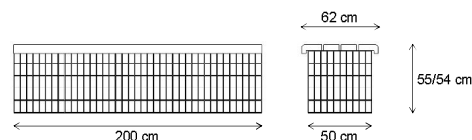

**Banquette 2m**  
 Gabion 2m  
 Pin: N200P  
 Robinier: N200I

**Banquette 1.5m**  
 Gabion 2m  
 Pin: N150P  
 Robinier: N150I

**Banquette 3 x 0.5m**  
 Gabion 2m  
 Pin: N350P  
 Robinier: N350I

**Banquette 0.5m**  
 Gabion 0,5m  
 Pin: N50P  
 Robinier: N50I

## 2 finitions bois

- Pin Classe IV ep.45mm
- Robinier ep.34mm

Gabion: P.50 x H.50 cm  
 Fil diam 4.5mm simple filant  
 Maille 10x5cm, traitement CrapalPremium  
 Panneaux rigides électro-soudés

Assise montée sur structure et fixation en acier galvanisé à chaud